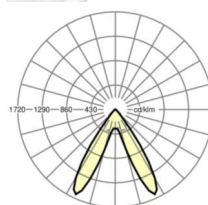

Оптика

Оснастка	LED, цветопередача/оттенок света CRI ≥ 80 / 3000K
Допуск для координаты цветности (MacAdam)	3SDCM
Фотобиологическая безопасность (светильник)	RG1
Номинальный световой поток	9572lm
Срок службы LED	50000h L80/B10 (Tq 25°C)
светоотдача светильников	137lm/W
Угол излучения	70° (C0) / 90° (C90)
UGR поп./вдоль	20.9 / 19.6

Механика

цвет корпуса	белый стандартный для электротехники RAL 9016
размеры (LxWxH/DxH)	1531mm x 55mm x 37mm
вес (нетто)	1.9kg
Вид монтажа	сборка трековых систем, световая структура

DEEP-LINK

<https://www.regiolux.de/ru/article/19462004110>

Ссылка	LED 10000lm 830
ηLB	100 %
Φ ↓/↑	99 % / 1 %
UGR поп./вдоль	20.9 / 19.6

размеры

L	1531 mm	Длина
B	55 mm	Ширина
H	37 mm	Высота